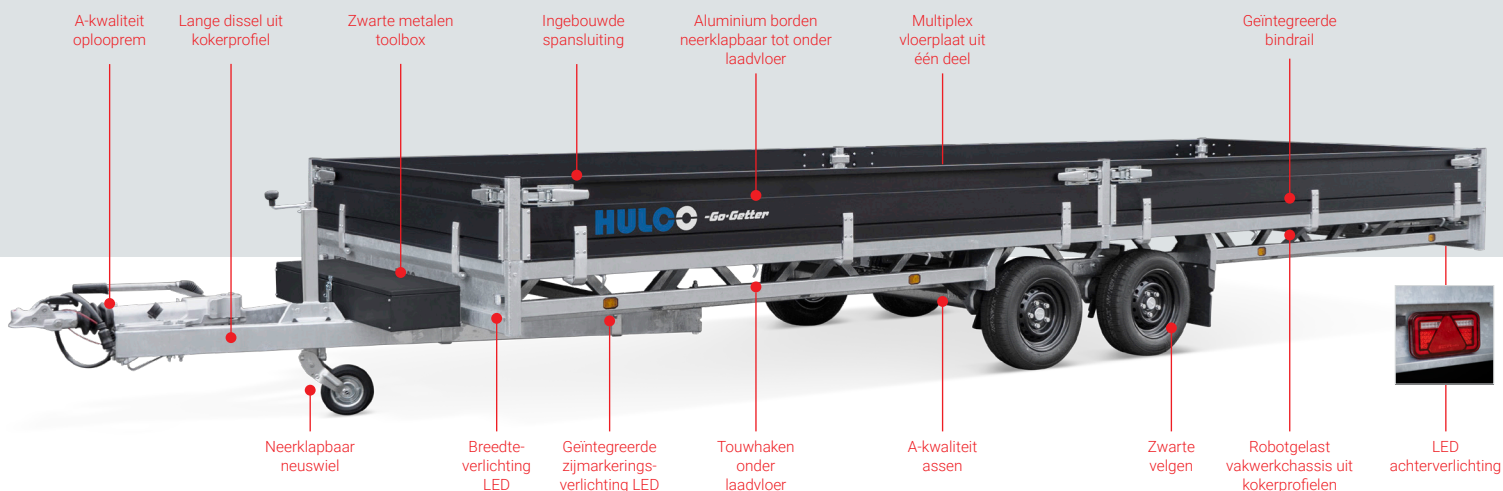

## Hulco MEDAX Go-Getter

## Plateauwagens voor professionals

De Medax plateauwagens zijn geschikt voor zeer zwaar en intensief gebruik. Het door-dachte ontwerp met een onderhoudsvriendelijke constructie en de fraaie afwerking maakt deze plateauwagens favoriet bij de professionele gebruiker. Medax, kampioen in zwaargewicht.

- Zwarte aluminium bordes
- Zwarte velgen
- Volledig voorzien van LED verlichting
- Zwarte metalen toolbox (inhoud 55 L)
- Robuust vakwerkchassis uit kokerprofielen
- Vele bindhaken aan binnenzijde laadbak
- Lange touwhaken onder laadvloer
- Achterklep-ondersteuning d.m.v. uittrekkokers
- Ingebouwde spansluitingen

Type	Medax-2 3500 611x203	Medax-2 3500 611x223	Medax-3 3500 611x203	Medax-3 3500 611x223
<b>Totaal draagvermogen</b>	3500 kg	3500 kg	3500 kg	3500 kg
<b>Aantal assen</b>	2	2	3	3
<b>Uitvoering</b>	geremd	geremd	geremd	geremd
<b>Ledig gewicht</b>	850 kg	885 kg	905 kg	940kg
<b>Laadvermogen</b>	2650 kg	2615 kg	2595 kg	2560 kg
Baklengte binnenwerks (A)	611 cm	611 cm	611 cm	611 cm
Bakbreedte binnenwerks (B)	203 cm	223 cm	203 cm	223 cm
Laadvloerhoogte (C)	66 cm	66 cm	66 cm	66 cm
Dissellengte (D)	145 cm	145 cm	145 cm	145 cm
Totale lengte (E)	766 cm	766 cm	766 cm	766 cm
Totale breedte (F)	210 cm	230 cm	210 cm	230 cm
Totale hoogte (G)	96 cm	96 cm	96 cm	96 cm
Bordhoogte (H)	30 cm	30 cm	30 cm	30 cm
<b>Bandenmaat</b>	185/60R12	185/60R12	185/60R12	185/60R12