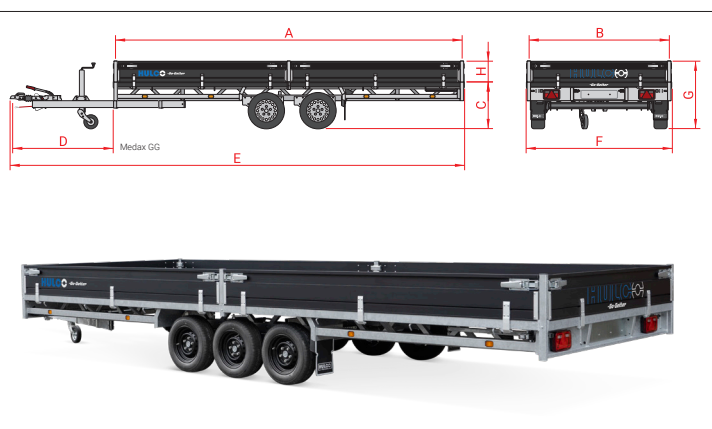

## Plateauwagens voor professionals

De Medax plateauwagens zijn geschikt voor zeer zwaar en intensief gebruik. Het door-dachte ontwerp met een onderhoudsvriendelijke constructie en de fraaie afwerking maakt deze plateauwagens favoriet bij de professionele gebruiker. Medax, kampioen in zwaargewicht.

- Zwarte aluminium bordes
- Zwarte velgen
- Volledig voorzien van LED verlichting
- Zwarte metalen toolbox (inhoud 55 L)
- Robuust vakwerkchassis uit kokerprofielen
- Vele bindhaken aan binnenzijde laadbak
- Lange touwhaken onder laadvloer
- Achterklep-ondersteuning d.m.v. uittrekkokers
- Ingebouwde spansluitingen

Type	Medax-2 3500 611x203	Medax-2 3500 611x223	Medax-3 3500 611x203	Medax-3 3500 611x223
<b>Totaal draagvermogen</b>	3500 kg	3500 kg	3500 kg	3500 kg
<b>Aantal assen</b>	2	2	3	3
<b>Uitvoering</b>	geremd	geremd	geremd	geremd
<b>Ledig gewicht</b>	850 kg	885 kg	905 kg	940kg
<b>Laadvermogen</b>	2650 kg	2615 kg	2595 kg	2560 kg
Baklengte binnenwerks (A)	611 cm	611 cm	611 cm	611 cm
Bakbreedte binnenwerks (B)	203 cm	223 cm	203 cm	223 cm
Laadvloerhoogte (C)	66 cm	66 cm	66 cm	66 cm
Dissellengte (D)	145 cm	145 cm	145 cm	145 cm
Totale lengte (E)	766 cm	766 cm	766 cm	766 cm
Totale breedte (F)	210 cm	230 cm	210 cm	230 cm
Totale hoogte (G)	96 cm	96 cm	96 cm	96 cm
Bordhoogte (H)	30 cm	30 cm	30 cm	30 cm
<b>Bandenmaat</b>	185/60R12	185/60R12	185/60R12	185/60R12